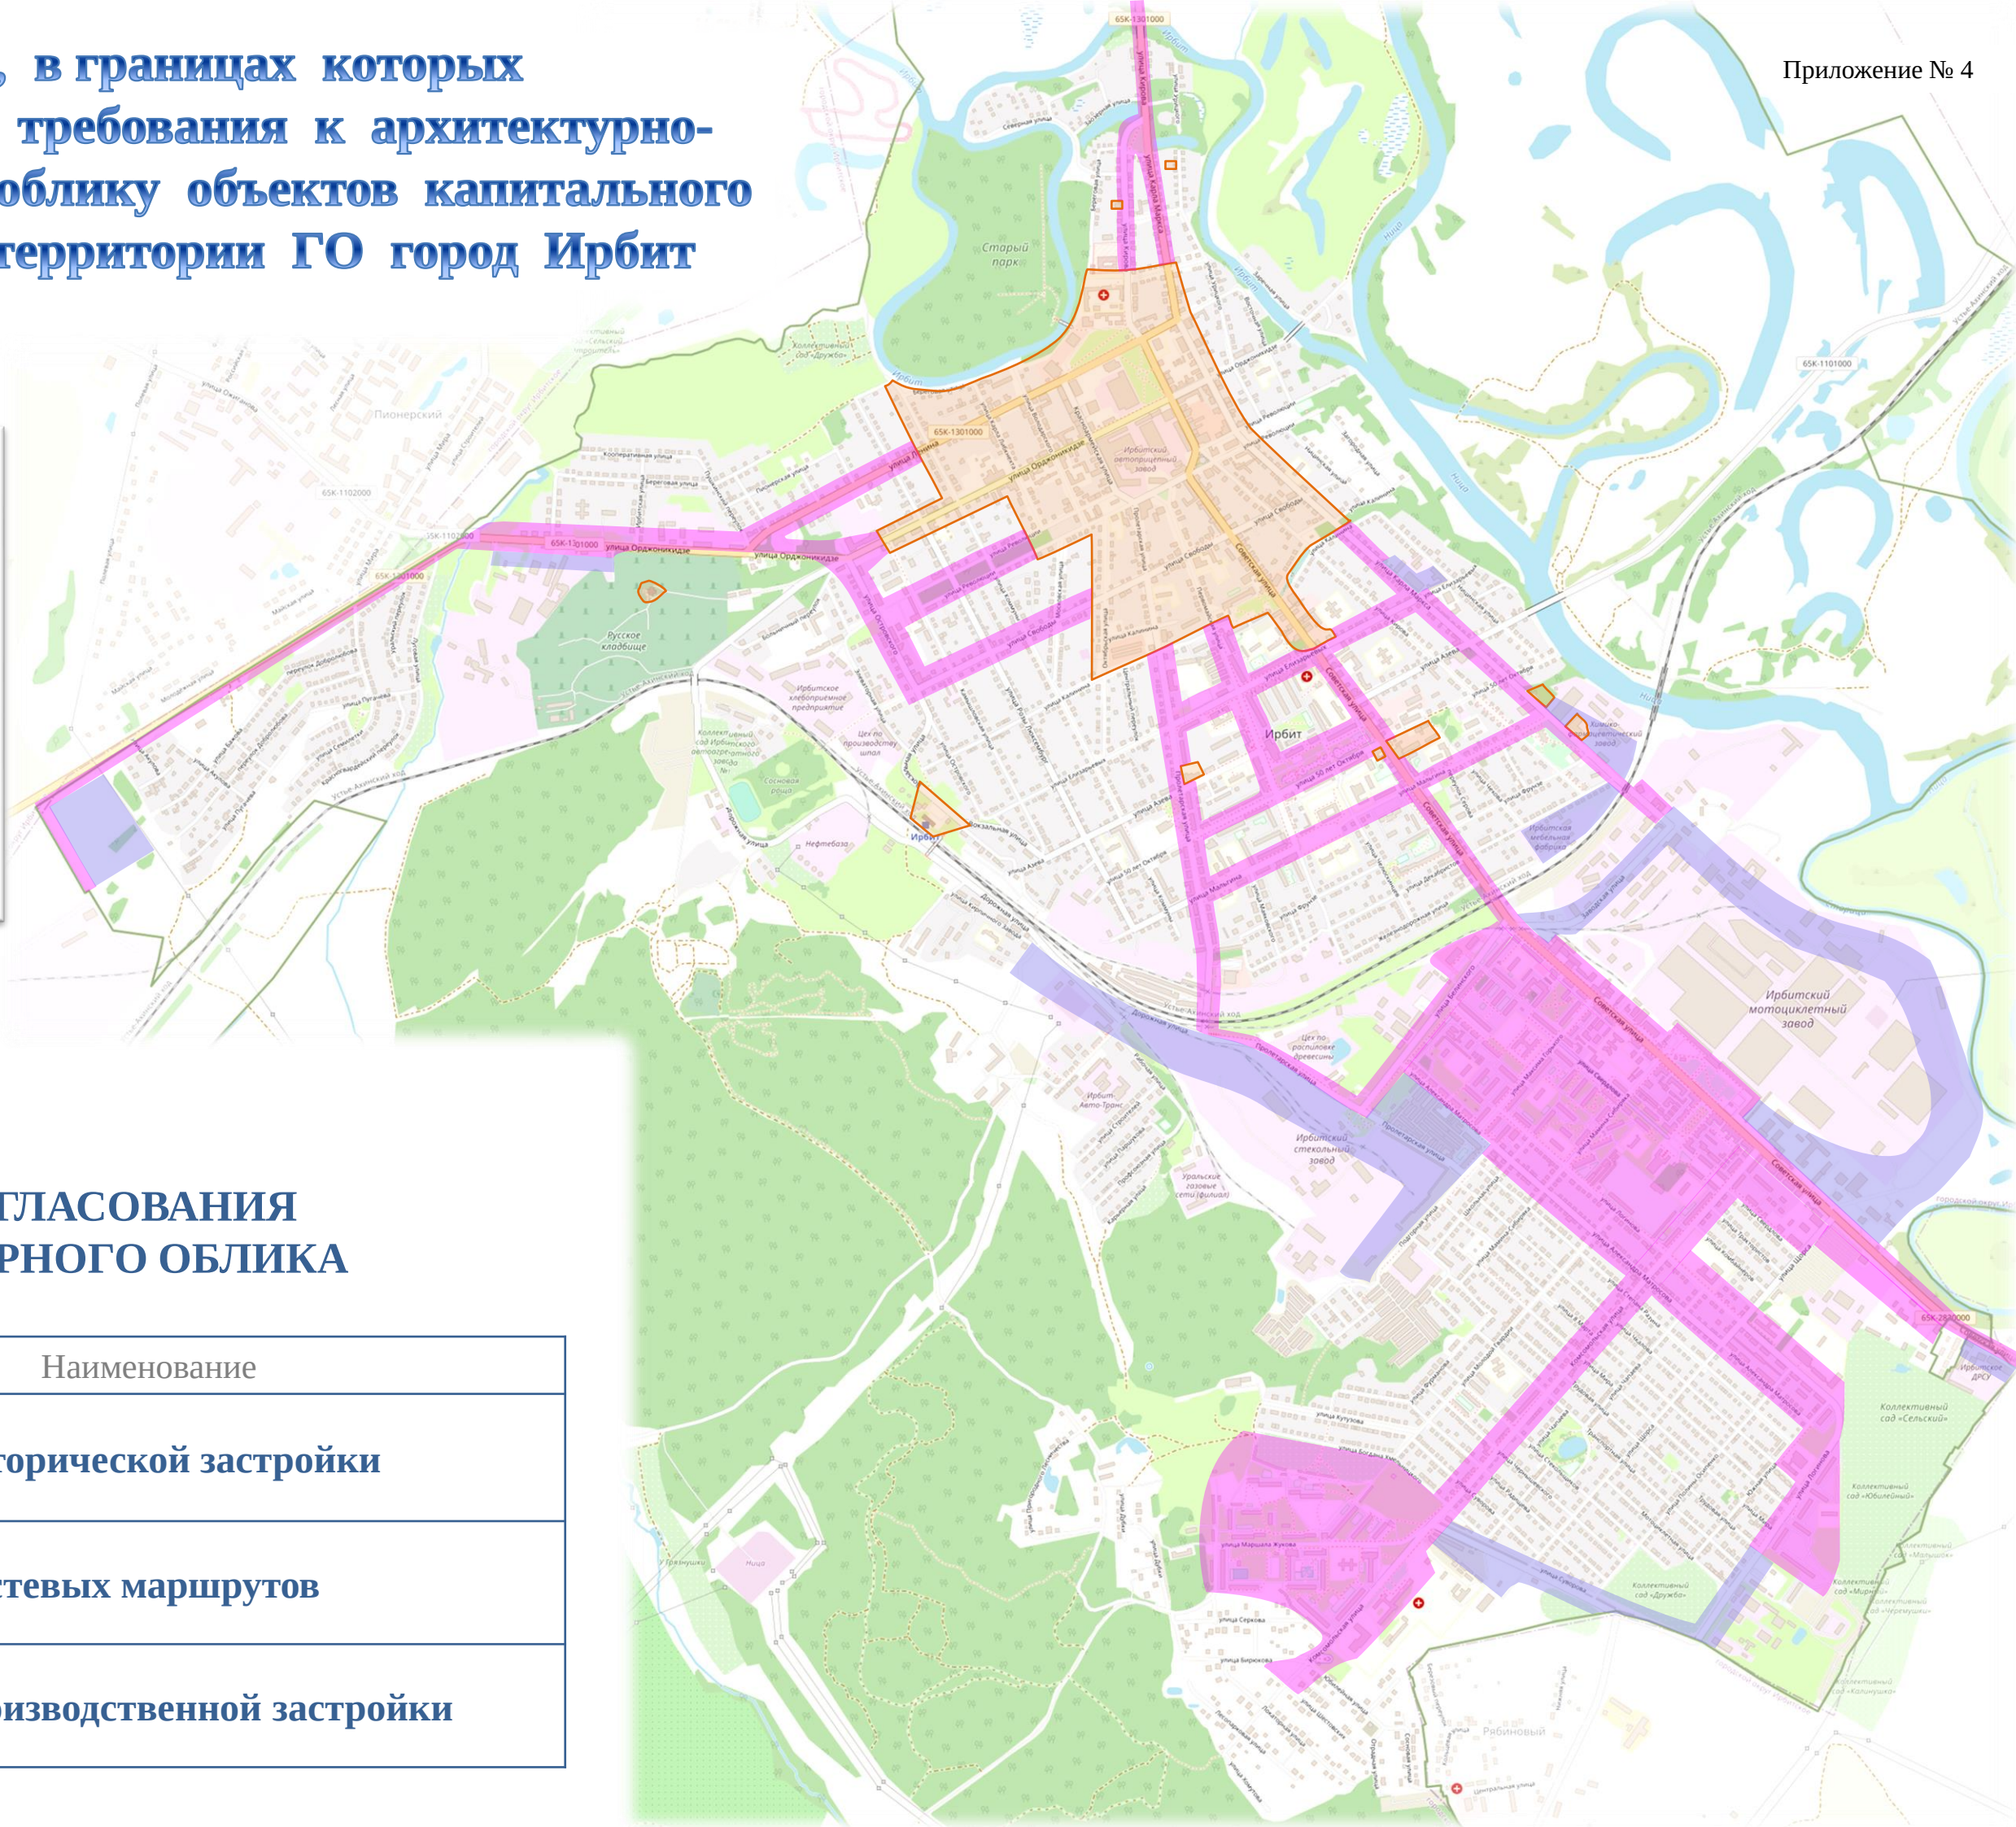

Территории, в границах которых предусматриваются требования к архитектурно-градостроительному облику объектов капитального строительства на территории ГО город Ирбит

Положение города Ирбита в системе расселения

ЗОНЫ СОГЛАСОВАНИЯ АРХИТЕКТУРНОГО ОБЛИКА

Обозначение	Наименование
	ЗИС - зона исторической застройки
	ЗГМ - зона гостевых маршрутов
	ЗПЗ - зона производственной застройки