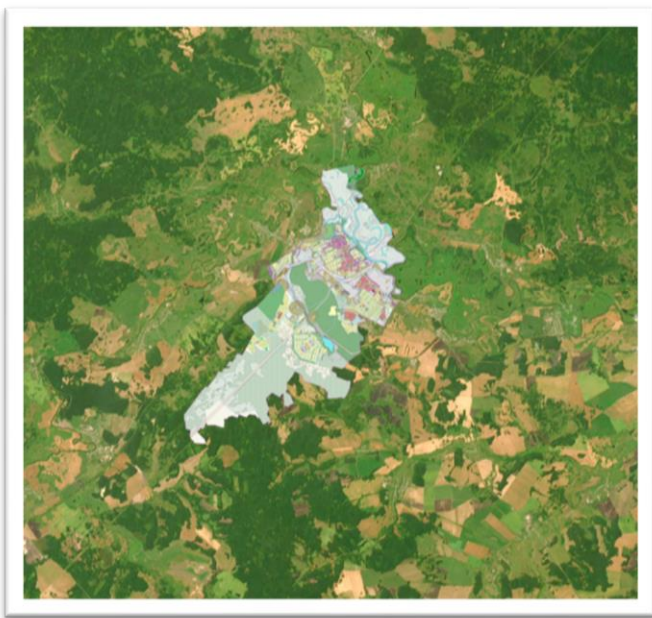

Территории, в границах которых предусматриваются требования к архитектурно-градостроительному облику объектов капитального строительства на территории ГО город Ирбит

Положение города Ирбита в системе расселения

ЗОНЫ СОГЛАСОВАНИЯ АРХИТЕКТУРНОГО ОБЛИКА

Обозначение	Наименование
	ЗИЗ - зона исторической застройки
	ЗГМ - зона гостевых маршрутов
	ЗПЗ - зона производственной застройки