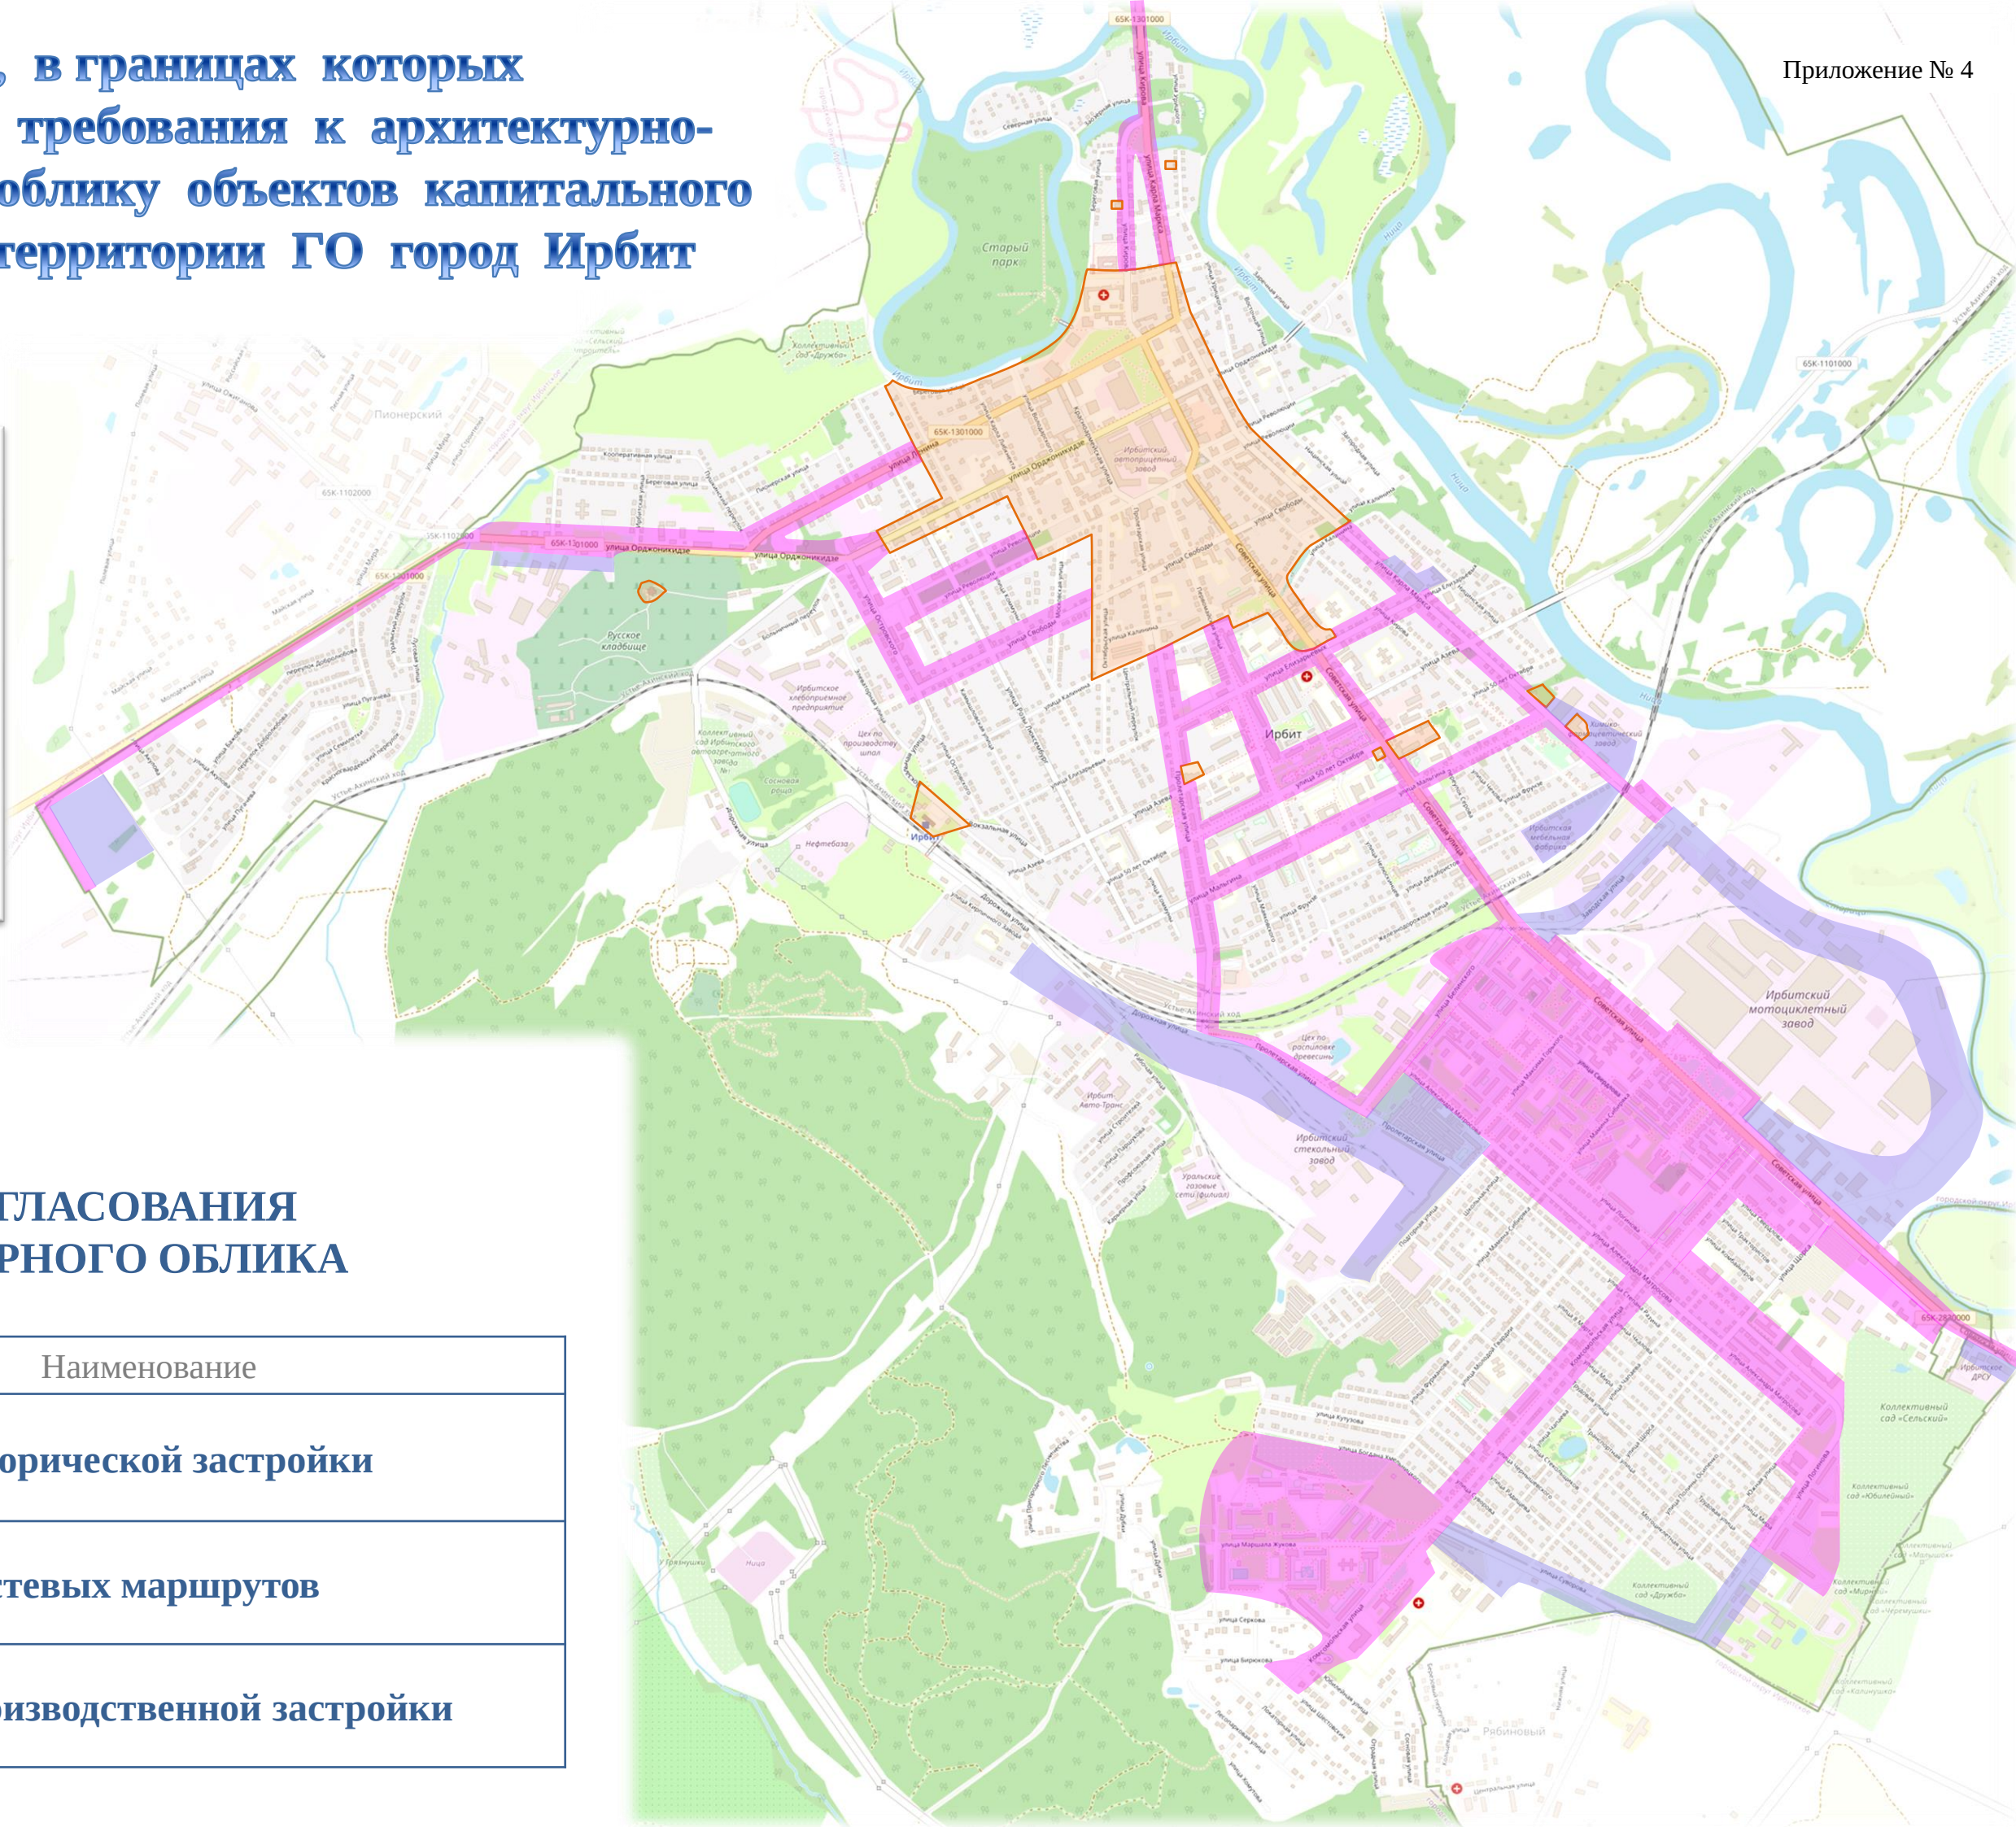

Территории, в границах которых предусматриваются требования к архитектурно-градостроительному облику объектов капитального строительства на территории ГО город Ирбит

Положение города Ирбита в системе расселения

ЗОНЫ СОГЛАСОВАНИЯ АРХИТЕКТУРНОГО ОБЛИКА

Обозначение	Наименование
	ЗИЗ - зона исторической застройки
	ЗГМ - зона гостевых маршрутов
	ЗПЗ - зона производственной застройки